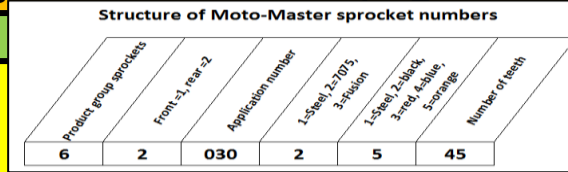

MOTO-MASTER - Listino 01-2023 (iva inclusa)
Pignoni+Corone Ergal / Acciaio / Fusion (Ergal+acciaio)

Tel. 0721/413350

Codice	Descrizione	Prezzo ivato	
620013350	Fusion Series Dual Ring sprocket (Red, 520-50T) Suzuki	€ 88,08	C
620013351	Fusion Series Dual Ring sprocket (Red, 520-51T) Suzuki	€ 88,08	C
620013352	Fusion Series Dual Ring sprocket (Red, 520-52T) Suzuki	€ 88,08	C
620021140	Steel Ultralight sprocket (520-40T) Honda	€ 51,42	E
620021141	Steel Ultralight sprocket (520-41T) Honda	€ 51,42	E
620021142	Steel Ultralight sprocket (520-42T) Honda	€ 51,42	E
620021143	Steel Ultralight sprocket (520-43T) Honda	€ 51,42	E
620021144	Steel Ultralight sprocket (520-44T) Honda	€ 51,42	E
620021145	Steel Ultralight sprocket (520-45T) Honda	€ 51,42	E
620021146	Steel Ultralight sprocket (520-46T) Honda	€ 51,42	E
620021147	Steel Ultralight sprocket (520-47T) Honda	€ 51,42	E
620021148	Steel Ultralight sprocket (520-48T) Honda	€ 51,42	E
620021149	Steel Ultralight sprocket (520-49T) Honda	€ 51,42	E
620021150	Steel Ultralight sprocket (520-50T) Honda	€ 51,42	E
620021151	Steel Ultralight sprocket (520-51T) Honda	€ 51,42	E
620021152	Steel Ultralight sprocket (520-52T) Honda	€ 51,42	E
620021153	Steel Ultralight sprocket (520-53T) Honda	€ 59,26	E
620022242	7075 Series Alu sprocket (Black, 520-42T) Honda	€ 57,73	E
620022243	7075 Series Alu sprocket (Black, 520-43T) Honda	€ 57,73	E
620022244	7075 Series Alu sprocket (Black, 520-44T) Honda	€ 57,73	E
620022245	7075 Series Alu sprocket (Black, 520-45T) Honda	€ 57,73	E
620022246	7075 Series Alu sprocket (Black, 520-46T) Honda	€ 57,73	E
620022247	7075 Series Alu sprocket (Black, 520-47T) Honda	€ 57,73	E
620022248	7075 Series Alu sprocket (Black, 520-48T) Honda	€ 57,73	E
620022249	7075 Series Alu sprocket (Black, 520-49T) Honda	€ 57,73	E
620022250	7075 Series Alu sprocket (Black, 520-50T) Honda	€ 57,73	E
620022251	7075 Series Alu sprocket (Black, 520-51T) Honda	€ 57,73	E
620022252	7075 Series Alu sprocket (Black, 520-52T) Honda	€ 57,73	E
620022253	7075 Series Alu sprocket (Black, 520-53T) Honda	€ 64,73	E
620022254	7075 Series Alu sprocket (Black, 520-54T) Honda	€ 64,73	E
620022345	7075 Series Alu sprocket (Red, 520-45T) Honda	€ 57,73	E
620022346	7075 Series Alu sprocket (Red, 520-46T) Honda	€ 57,73	E
620022347	7075 Series Alu sprocket (Red, 520-47T) Honda	€ 57,73	E
620022348	7075 Series Alu sprocket (Red, 520-48T) Honda	€ 57,73	E
620022349	7075 Series Alu sprocket (Red, 520-49T) Honda	€ 57,73	E
620022350	7075 Series Alu sprocket (Red, 520-50T) Honda	€ 57,73	E
620022351	7075 Series Alu sprocket (Red, 520-51T) Honda	€ 57,73	E
620022352	7075 Series Alu sprocket (Red, 520-52T) Honda	€ 57,73	E
620022353	7075 Series Alu sprocket (Red, 520-53T) Honda	€ 64,73	E
620022354	7075 Series Alu sprocket (Red, 520-54T) Honda	€ 64,73	E
620023248	Fusion Series Dual Ring sprocket (Black, 520-48T) Honda	€ 88,08	C
620023249	Fusion Series Dual Ring sprocket (Black, 520-49T) Honda	€ 88,08	C
620023250	Fusion Series Dual Ring sprocket (Black, 520-50T) Honda	€ 88,08	C
620023251	Fusion Series Dual Ring sprocket (Black, 520-51T) Honda	€ 88,08	C
620023252	Fusion Series Dual Ring sprocket (Black, 520-52T) Honda	€ 88,08	C
620023348	Fusion Series Dual Ring sprocket (Red, 520-48T) Honda	€ 88,08	C
620023349	Fusion Series Dual Ring sprocket (Red, 520-49T) Honda	€ 88,08	C
620023350	Fusion Series Dual Ring sprocket (Red, 520-50T) Honda	€ 88,08	C
620023351	Fusion Series Dual Ring sprocket (Red, 520-51T) Honda	€ 88,08	C
620023352	Fusion Series Dual Ring sprocket (Red, 520-52T) Honda	€ 88,08	C
620031154	Steel Ultralight sprocket (420-54T) Honda	€ 51,42	E
620031155	Steel Ultralight sprocket (420-55T) Honda	€ 51,42	E
620031156	Steel Ultralight sprocket (420-56T) Honda	€ 51,42	E
620031157	Steel Ultralight sprocket (420-57T) Honda	€ 51,42	E
620032246	7075 Series Alu sprocket (Black, 420-46T) Honda	€ 57,73	E
620032247	7075 Series Alu sprocket (Black, 420-47T) Honda	€ 57,73	E
620032248	7075 Series Alu sprocket (Black, 420-48T) Honda	€ 57,73	E
620032249	7075 Series Alu sprocket (Black, 420-49T) Honda	€ 57,73	E
620032250	7075 Series Alu sprocket (Black, 420-50T) Honda	€ 57,73	E
620032251	7075 Series Alu sprocket (Black, 420-51T) Honda	€ 57,73	E
620032252	7075 Series Alu sprocket (Black, 420-52T) Honda	€ 57,73	E
620032253	7075 Series Alu sprocket (Black, 420-53T) Honda	€ 57,73	E
620032254	7075 Series Alu sprocket (Black, 420-54T) Honda	€ 57,73	E
620032255	7075 Series Alu sprocket (Black, 420-55T) Honda	€ 57,73	E
620032256	7075 Series Alu sprocket (Black, 420-56T) Honda	€ 57,73	E
620032346	7075 Series Alu sprocket (Red, 420-46T) Honda	€ 57,73	E
620032347	7075 Series Alu sprocket (Red, 420-47T) Honda	€ 57,73	E