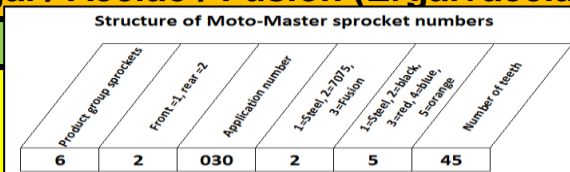

MOTO-MASTER - Listino 01-2023 (iva inclusa)
Pignoni+Corone Ergal / Acciaio / Fusion (Ergal+acciaio)

Tel. 0721/413350

Codice	Descrizione	Prezzo ivato	
620083550	Fusion Series Dual Ring sprocket (Orange, 428-50T) Husqvarna, KTM	€ 76,59	C
620091140	Steel Ultralight sprocket (520-40T) Yamaha	€ 51,42	E
620091141	Steel Ultralight sprocket (520-41T) Yamaha	€ 51,42	E
620091142	Steel Ultralight sprocket (520-42T) Yamaha	€ 51,42	E
620091143	Steel Ultralight sprocket (520-43T) Yamaha	€ 51,42	E
620091144	Steel Ultralight sprocket (520-44T) Yamaha	€ 51,42	E
620091145	Steel Ultralight sprocket (520-45T) Yamaha	€ 51,42	E
620091146	Steel Ultralight sprocket (520-46T) Yamaha	€ 51,42	E
620091147	Steel Ultralight sprocket (520-47T) Yamaha	€ 51,42	E
620091148	Steel Ultralight sprocket (520-48T) Yamaha	€ 51,42	E
620091149	Steel Ultralight sprocket (520-49T) Yamaha	€ 51,42	E
620091150	Steel Ultralight sprocket (520-50T) Yamaha	€ 51,42	E
620091151	Steel Ultralight sprocket (520-51T) Yamaha	€ 51,42	E
620091152	Steel Ultralight sprocket (520-52T) Yamaha	€ 51,42	E
620091153	Steel Ultralight sprocket (520-53T) Yamaha	€ 59,26	E
620092240	7075 Series Alu sprocket (Black, 520-40T) Yamaha	€ 57,73	E
620092241	7075 Series Alu sprocket (Black, 520-41T) Yamaha	€ 57,73	E
620092242	7075 Series Alu sprocket (Black, 520-42T) Yamaha	€ 57,73	E
620092243	7075 Series Alu sprocket (Black, 520-43T) Yamaha	€ 57,73	E
620092244	7075 Series Alu sprocket (Black, 520-44T) Yamaha	€ 57,73	E
620092245	7075 Series Alu sprocket (Black, 520-45T) Yamaha	€ 57,73	E
620092246	7075 Series Alu sprocket (Black, 520-46T) Yamaha	€ 57,73	E
620092247	7075 Series Alu sprocket (Black, 520-47T) Yamaha	€ 57,73	E
620092248	7075 Series Alu sprocket (Black, 520-48T) Yamaha	€ 57,73	E
620092249	7075 Series Alu sprocket (Black, 520-49T) Yamaha	€ 57,73	E
620092250	7075 Series Alu sprocket (Black, 520-50T) Yamaha	€ 57,73	E
620092251	7075 Series Alu sprocket (Black, 520-51T) Yamaha	€ 57,73	E
620092252	7075 Series Alu sprocket (Black, 520-52T) Yamaha	€ 57,73	E
620092253	7075 Series Alu sprocket (Black, 520-53T) Yamaha	€ 64,73	E
620092440	7075 Series Alu sprocket (Blue, 520-40T) Yamaha	€ 57,73	E
620092441	7075 Series Alu sprocket (Blue, 520-41T) Yamaha	€ 57,73	E
620092442	7075 Series Alu sprocket (Blue, 520-42T) Yamaha	€ 57,73	E
620092443	7075 Series Alu sprocket (Blue, 520-43T) Yamaha	€ 57,73	E
620092444	7075 Series Alu sprocket (Blue, 520-44T) Yamaha	€ 57,73	E
620092445	7075 Series Alu sprocket (Blue, 520-45T) Yamaha	€ 57,73	E
620092446	7075 Series Alu sprocket (Blue, 520-46T) Yamaha	€ 57,73	E
620092447	7075 Series Alu sprocket (Blue, 520-47T) Yamaha	€ 57,73	E
620092448	7075 Series Alu sprocket (Blue, 520-48T) Yamaha	€ 57,73	E
620092449	7075 Series Alu sprocket (Blue, 520-49T) Yamaha	€ 57,73	E
620092450	7075 Series Alu sprocket (Blue, 520-50T) Yamaha	€ 57,73	E
620092451	7075 Series Alu sprocket (Blue, 520-51T) Yamaha	€ 57,73	E
620092452	7075 Series Alu sprocket (Blue, 520-52T) Yamaha	€ 57,73	E
620092453	7075 Series Alu sprocket (Blue, 520-53T) Yamaha	€ 64,73	E
620093248	Fusion Series Dual Ring sprocket (Black, 520-48T) Yamaha	€ 88,08	C
620093249	Fusion Series Dual Ring sprocket (Black, 520-49T) Yamaha	€ 88,08	C
620093250	Fusion Series Dual Ring sprocket (Black, 520-50T) Yamaha	€ 88,08	C
620093251	Fusion Series Dual Ring sprocket (Black, 520-51T) Yamaha	€ 88,08	C
620093252	Fusion Series Dual Ring sprocket (Black, 520-52T) Yamaha	€ 88,08	C
620093448	Fusion Series Dual Ring sprocket (Blue, 520-48T) Yamaha	€ 88,08	C
620093449	Fusion Series Dual Ring sprocket (Blue, 520-49T) Yamaha	€ 88,08	C
620093450	Fusion Series Dual Ring sprocket (Blue, 520-50T) Yamaha	€ 88,08	C
620093451	Fusion Series Dual Ring sprocket (Blue, 520-51T) Yamaha	€ 88,08	C
620093452	Fusion Series Dual Ring sprocket (Blue, 520-52T) Yamaha	€ 88,08	C
620121140	Steel Ultralight sprocket (520-40T) Beta, Gasgas, Husqvarna, Sherco, Suzuki	€ 51,42	E
620121141	Steel Ultralight sprocket (520-41T) Beta, Gasgas, Husqvarna, Sherco, Suzuki	€ 51,42	E
620121142	Steel Ultralight sprocket (520-42T) Beta, Gasgas, Husqvarna, Sherco, Suzuki	€ 51,42	E
620121143	Steel Ultralight sprocket (520-43T) Beta, Gasgas, Husqvarna, Sherco, Suzuki	€ 51,42	E
620121144	Steel Ultralight sprocket (520-44T) Beta, Gasgas, Husqvarna, Sherco, Suzuki	€ 51,42	E
620121145	Steel Ultralight sprocket (520-45T) Beta, Gasgas, Husqvarna, Sherco, Suzuki	€ 51,42	E
620121146	Steel Ultralight sprocket (520-46T) Beta, Gasgas, Husqvarna, Sherco, Suzuki	€ 51,42	E
620121147	Steel Ultralight sprocket (520-47T) Beta, Gasgas, Husqvarna, Sherco, Suzuki	€ 51,42	E
620121148	Steel Ultralight sprocket (520-48T) Beta, Gasgas, Husqvarna, Sherco, Suzuki	€ 51,42	E
620121149	Steel Ultralight sprocket (520-49T) Beta, Gasgas, Husqvarna, Sherco, Suzuki	€ 51,42	E
620121150	Steel Ultralight sprocket (520-50T) Beta, Gasgas, Husqvarna, Sherco, Suzuki	€ 51,42	E
620121151	Steel Ultralight sprocket (520-51T) Beta, Gasgas, Husqvarna, Sherco, Suzuki	€ 51,42	E
620121152	Steel Ultralight sprocket (520-52T) Beta, Gasgas, Husqvarna, Sherco, Suzuki	€ 51,42	E
620121153	Steel Ultralight sprocket (520-53T) Beta, Gasgas, Husqvarna, Sherco, Suzuki	€ 59,26	E