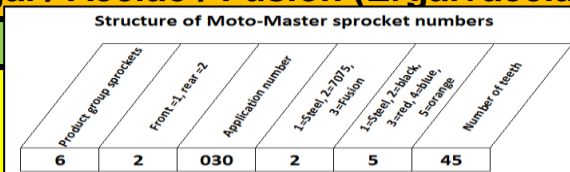

MOTO-MASTER - Listino 01-2023 (iva inclusa)
Pignoni+Corone Ergal / Acciaio / Fusion (Ergal+acciaio)

Tel. 0721/413350

Codice	Descrizione	Prezzo ivato	
610011112	Steel front sprocket (520-12T) Honda	€ 17,41	E
610011113	Steel front sprocket (520-13T) Honda	€ 17,41	E
610011114	Steel front sprocket (520-14T) Honda	€ 17,41	E
610021112	Steel front sprocket (520-12T) Honda	€ 17,41	E
610021113	Steel front sprocket (520-13T) Honda	€ 17,41	E
610021114	Steel front sprocket (520-14T) Honda	€ 17,41	E
610021115	Steel front sprocket (520-15T) Honda	€ 17,41	E
610021213	Nitro steel front sprocket (520-13T) Honda	€ 15,21	E
610021214	Nitro steel front sprocket (520-14T) Honda	€ 15,21	E
610031113	Steel front sprocket (520-13t) Yamaha Quad	€ 17,41	E
610031114	Steel front sprocket (520-14t) Yamaha Quad	€ 17,41	E
610041113	Steel front sprocket (520-13t) Yamaha Quad	€ 17,41	E
610041114	Steel front sprocket (520-14t) Yamaha Quad	€ 17,41	E
610041115	Steel front sprocket (520-15t) Yamaha Quad	€ 17,41	E
610051114	Steel front sprocket (520-14t) Suzuki Quad	€ 17,41	E
610051115	Steel front sprocket (520-15t) Suzuki Quad	€ 17,41	E
610061114	Steel front sprocket (520-14t) Kawasaki Quad	€ 17,41	E
610061115	Steel front sprocket (520-15t) Kawasaki Quad	€ 17,41	E
610071113	Steel front sprocket (520-13T) Kawasaki	€ 17,41	E
610071114	Steel front sprocket (520-14T) Kawasaki	€ 17,41	E
610071115	Steel front sprocket (520-15T) Kawasaki	€ 17,41	E
610071213	Nitro steel front sprocket (520-13T) Kawasaki	€ 15,21	E
610071214	Nitro steel front sprocket (520-14T) Kawasaki	€ 15,21	E
610081110	Steel front sprocket (415-10T) Husqvarna, KTM	€ 17,41	E
610081111	Steel front sprocket (415-11T) Husqvarna, KTM	€ 17,41	E
610081112	Steel front sprocket (415-12T) Husqvarna, KTM	€ 17,41	E
610091113	Steel front sprocket (520-13T) Kawasaki	€ 17,41	E
610091114	Steel front sprocket (520-14T) Kawasaki	€ 17,41	E
610091115	Steel front sprocket (520-15T) Kawasaki	€ 17,41	E
610091213	Nitro steel front sprocket (520-13T) Kawasaki	€ 15,21	E
610091214	Nitro steel front sprocket (520-14T) Kawasaki	€ 15,21	E
610101113	Steel front sprocket (520-13T) Kawasaki, Yamaha	€ 17,41	E
610101114	Steel front sprocket (520-14T) Kawasaki, Yamaha	€ 17,41	E
610101115	Steel front sprocket (520-15T) Kawasaki, Yamaha	€ 17,41	E
610101213	Nitro steel front sprocket (520-13T) Kawasaki, Yamaha	€ 15,21	E
610101214	Nitro steel front sprocket (520-14T) Kawasaki, Yamaha	€ 15,21	E
610111112	Steel front sprocket (520-12T) Gasgas, Yamaha	€ 17,41	E
610111113	Steel front sprocket (520-13T) Gasgas, Yamaha	€ 17,41	E
610111114	Steel front sprocket (520-14T) Gasgas, Yamaha	€ 17,41	E
610111115	Steel front sprocket (520-15T) Gasgas, Yamaha	€ 17,41	E
610111213	Nitro steel front sprocket (520-13T) Gasgas, Yamaha	€ 15,21	E
610111214	Nitro steel front sprocket (520-14T) Gasgas, Yamaha	€ 15,21	E
610121111	Steel front sprocket (520-11T) Beta, Husaberg, Husqvarna, KTM	€ 17,41	E
610121112	Steel front sprocket (520-12T) Beta, Husaberg, Husqvarna, KTM	€ 17,41	E
610121113	Steel front sprocket (520-13T) Beta, Husaberg, Husqvarna, KTM	€ 17,41	E
610121114	Steel front sprocket (520-14T) Beta, Husaberg, Husqvarna, KTM	€ 17,41	E
610121115	Steel front sprocket (520-15T) Beta, Husaberg, Husqvarna, KTM	€ 17,41	E
610121212	Nitro steel front sprocket (520-12T) Beta, Husaberg, Husqvarna, KTM	€ 15,21	E
610121213	Nitro steel front sprocket (520-13T) Beta, Husaberg, Husqvarna, KTM	€ 15,21	E
610121214	Nitro steel front sprocket (520-14T) Beta, Husaberg, Husqvarna, KTM	€ 15,21	E
610131112	Steel front sprocket (420-12T) Husqvarna, KTM	€ 17,41	E
610131113	Steel front sprocket (420-13T) Husqvarna, KTM	€ 17,41	E
610131114	Steel front sprocket (420-14T) Husqvarna, KTM	€ 17,41	E
610141112	Steel front sprocket (428-12T) Husqvarna, KTM	€ 17,41	E
610141113	Steel front sprocket (428-13T) Husqvarna, KTM	€ 17,41	E
610141114	Steel front sprocket (428-14T) Husqvarna, KTM	€ 17,41	E
610141115	Steel front sprocket (428-15T) Husqvarna, KTM	€ 17,41	E
610151113	Steel front sprocket (420-13T) Honda	€ 17,41	E
610151114	Steel front sprocket (420-14T) Honda	€ 17,41	E
610151115	Steel front sprocket (420-15T) Honda	€ 17,41	E
610161114	Steel front sprocket (420-14T) Honda	€ 17,41	E
610161115	Steel front sprocket (420-15T) Honda	€ 17,41	E
610161116	Steel front sprocket (420-16T) Honda	€ 17,41	E
610171113	Steel front sprocket (428-13T) Yamaha	€ 17,41	E
610171114	Steel front sprocket (428-14T) Yamaha	€ 17,41	E
610171115	Steel front sprocket (428-15T) Yamaha	€ 17,41	E
610181113	Steel front sprocket (428-13T) Suzuki, Yamaha	€ 17,41	E