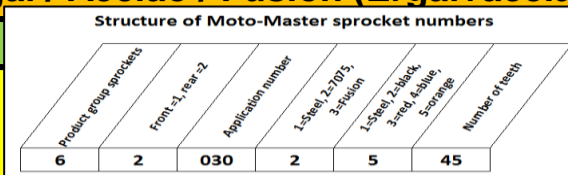

MOTO-MASTER - Listino 01-2023 (iva inclusa)
Pignoni+Corone Ergal / Acciaio / Fusion (Ergal+acciaio)

Tel. 0721/413350

Codice	Descrizione	Prezzo ivato	
610181114	Steel front sprocket (428-14T) Suzuki, Yamaha	€ 17,41	E
610181115	Steel front sprocket (428-15T) Suzuki, Yamaha	€ 17,41	E
610191112	Steel front sprocket (520-12T) Gasgas, Yamaha	€ 17,41	E
610191113	Steel front sprocket (520-13T) Gasgas, Yamaha	€ 17,41	E
610191114	Steel front sprocket (520-14T) Gasgas, Yamaha	€ 17,41	E
610201113	Steel front sprocket (520-13T) Kawasaki, Yamaha	€ 17,41	E
610201114	Steel front sprocket (520-14T) Kawasaki, Yamaha	€ 17,41	E
610201115	Steel front sprocket (520-15T) Kawasaki, Yamaha	€ 17,41	E
610211112	Steel front sprocket (520-12T) Suzuki	€ 17,41	E
610211113	Steel front sprocket (520-13T) Suzuki	€ 17,41	E
610211114	Steel front sprocket (520-14T) Suzuki	€ 17,41	E
610211115	Steel front sprocket (520-15T) Suzuki	€ 17,41	E
610221113	Steel front sprocket (520-13T) Suzuki	€ 17,41	E
610221114	Steel front sprocket (520-14T) Suzuki	€ 17,41	E
610221115	Steel front sprocket (520-15T) Suzuki	€ 17,41	E
610231112	Steel front sprocket (520-12T) Suzuki	€ 17,41	E
610231113	Steel front sprocket (520-13T) Suzuki	€ 17,41	E
610231114	Steel front sprocket (520-14T) Suzuki	€ 17,41	E
610241112	Steel front sprocket (420-12T) Kawasaki, Suzuki, Yamaha	€ 17,41	E
610241113	Steel front sprocket (420-13T) Kawasaki, Suzuki, Yamaha	€ 17,41	E
610241114	Steel front sprocket (420-14T) Kawasaki, Suzuki, Yamaha	€ 17,41	E
610241115	Steel front sprocket (420-15T) Kawasaki, Suzuki, Yamaha	€ 17,41	E
610261113	Steel front sprocket (520-13T) Husqvarna	€ 17,41	E
610261114	Steel front sprocket (520-14T) Husqvarna	€ 17,41	E
610271112	Steel front sprocket (520-12T) Husqvarna	€ 17,41	E
610271113	Steel front sprocket (520-13T) Husqvarna	€ 17,41	E
610271114	Steel front sprocket (520-14T) Husqvarna	€ 17,41	E
610271115	Steel front sprocket (520-15T) Husqvarna	€ 17,41	E
610281113	Steel front sprocket (520-13T) Husqvarna	€ 17,41	E
610281114	Steel front sprocket (520-14T) Husqvarna	€ 17,41	E
610281115	Steel front sprocket (520-15T) Husqvarna	€ 17,41	E
610291113	Steel front sprocket (520-13T) BMW, Husqvarna	€ 17,41	E
610291114	Steel front sprocket (520-14T) BMW, Husqvarna	€ 17,41	E
610291115	Steel front sprocket (520-15T) BMW, Husqvarna	€ 17,41	E
610301112	Steel front sprocket (520-12T) Suzuki	€ 17,41	E
610301113	Steel front sprocket (520-13T) Suzuki	€ 17,41	E
610301114	Steel front sprocket (520-14T) Suzuki	€ 17,41	E
610311112	Steel front sprocket (520-12T) Suzuki	€ 17,41	E
610311113	Steel front sprocket (520-13T) Suzuki	€ 17,41	E
610311114	Steel front sprocket (520-14T) Suzuki	€ 17,41	E
610321112	Steel front sprocket (520-12T) Kawasaki	€ 17,41	E
610321113	Steel front sprocket (520-13T) Kawasaki	€ 17,41	E
610321114	Steel front sprocket (520-14T) Kawasaki	€ 17,41	E
610331112	Steel front sprocket (520-12T) TM	€ 17,41	E
610331113	Steel front sprocket (520-13T) TM	€ 17,41	E
610341112	Steel front sprocket (520-12T) TM	€ 17,41	E
610341113	Steel front sprocket (520-13T) TM	€ 17,41	E
610351113	Steel front sprocket (520-13T) TM	€ 17,41	E
610361114	Steel front sprocket (520-14T) TM	€ 17,41	E
610371112	Steel front sprocket (520-12T) Gasgas	€ 17,41	E
610371113	Steel front sprocket (520-13T) Gasgas	€ 17,41	E
610371114	Steel front sprocket (520-14T) Gasgas	€ 17,41	E
610381115	Steel front sprocket (428-15T) TM	€ 17,41	E
610381116	Steel front sprocket (428-16T) TM	€ 17,41	E
610381117	Steel front sprocket (520-17T) TM	€ 17,41	E
610391113	Steel front sprocket (520-13t) Yamaha Quad	€ 17,41	E
610391114	Steel front sprocket (520-14t) Yamaha Quad	€ 17,41	E
610401114	Steel front sprocket (520-14t) Honda Quad	€ 17,41	E
610401115	Steel front sprocket (520-15t) Honda Quad	€ 17,41	E
610411113	Steel front sprocket (520-13t) Honda Quad	€ 17,41	E
610411114	Steel front sprocket (520-14t) Honda Quad	€ 17,41	E
610411115	Steel front sprocket (520-15t) Honda Quad	€ 17,41	E
610421112	Steel front sprocket (520-12T) Honda	€ 17,41	E
610421113	Steel front sprocket (520-13T) Honda	€ 17,41	E
610421114	Steel front sprocket (520-14T) Honda	€ 17,41	E
610431112	Steel front sprocket (520-12T) Honda	€ 17,41	E
610431113	Steel front sprocket (520-13T) Honda	€ 17,41	E