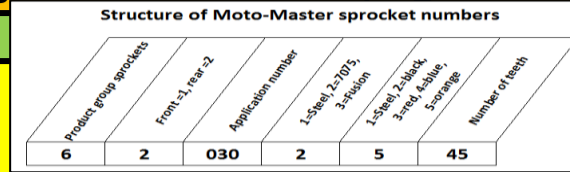

MOTO-MASTER - Listino 01-2023 (iva inclusa)
Pignoni+Corone Ergal / Acciaio / Fusion (Ergal+acciaio)

Tel. 0721/413350

Codice	Descrizione	Prezzo ivato	
620071152	Steel Ultralight sprocket (520-52T) Husaberg, Husqvarna, KTM	€ 51,42	E
620071153	Steel Ultralight sprocket (520-53T) Husaberg, Husqvarna, KTM	€ 59,26	E
620071154	Steel Ultralight sprocket (520-54T) Husaberg, Husqvarna, KTM	€ 59,26	E
620071155	Steel Ultralight sprocket (520-55T) Husaberg, Husqvarna, KTM	€ 59,26	E
620071156	Steel Ultralight sprocket (520-56T) Husaberg, Husqvarna, KTM	€ 59,26	E
620072239	7075 Series Alu sprocket (Black, 520-39T) Husaberg, Husqvarna, KTM	€ 57,73	E
620072240	7075 Series Alu sprocket (Black, 520-40T) Husaberg, Husqvarna, KTM	€ 57,73	E
620072241	7075 Series Alu sprocket (Black, 520-41T) Husaberg, Husqvarna, KTM	€ 57,73	E
620072242	7075 Series Alu sprocket (Black, 520-42T) Husaberg, Husqvarna, KTM	€ 57,73	E
620072243	7075 Series Alu sprocket (Black, 520-43T) Husaberg, Husqvarna, KTM	€ 57,73	E
620072244	7075 Series Alu sprocket (Black, 520-44T) Husaberg, Husqvarna, KTM	€ 57,73	E
620072245	7075 Series Alu sprocket (Black, 520-45T) Husaberg, Husqvarna, KTM	€ 57,73	E
620072246	7075 Series Alu sprocket (Black, 520-46T) Husaberg, Husqvarna, KTM	€ 57,73	E
620072247	7075 Series Alu sprocket (Black, 520-47T) Husaberg, Husqvarna, KTM	€ 57,73	E
620072248	7075 Series Alu sprocket (Black, 520-48T) Husaberg, Husqvarna, KTM	€ 57,73	E
620072249	7075 Series Alu sprocket (Black, 520-49T) Husaberg, Husqvarna, KTM	€ 57,73	E
620072250	7075 Series Alu sprocket (Black, 520-50T) Husaberg, Husqvarna, KTM	€ 57,73	E
620072251	7075 Series Alu sprocket (Black, 520-51T) Husaberg, Husqvarna, KTM	€ 57,73	E
620072252	7075 Series Alu sprocket (Black, 520-52T) Husaberg, Husqvarna, KTM	€ 57,73	E
620072253	7075 Series Alu sprocket (Black, 520-53T) Husaberg, Husqvarna, KTM	€ 64,73	E
620072254	7075 Series Alu sprocket (Black, 520-54T) Husaberg, Husqvarna, KTM	€ 64,73	E
620072339	7075 Series Alu sprocket (Red, 520-39T) Husaberg, Husqvarna, KTM	€ 57,73	E
620072340	7075 Series Alu sprocket (Red, 520-40T) Husaberg, Husqvarna, KTM	€ 57,73	E
620072341	7075 Series Alu sprocket (Red, 520-41T) Husaberg, Husqvarna, KTM	€ 57,73	E
620072342	7075 Series Alu sprocket (Red, 520-42T) Husaberg, Husqvarna, KTM	€ 57,73	E
620072343	7075 Series Alu sprocket (Red, 520-43T) Husaberg, Husqvarna, KTM	€ 57,73	E
620072344	7075 Series Alu sprocket (Red, 520-44T) Husaberg, Husqvarna, KTM	€ 57,73	E
620072345	7075 Series Alu sprocket (Red, 520-45T) Husaberg, Husqvarna, KTM	€ 57,73	E
620072346	7075 Series Alu sprocket (Red, 520-46T) Husaberg, Husqvarna, KTM	€ 57,73	E
620072347	7075 Series Alu sprocket (Red, 520-47T) Husaberg, Husqvarna, KTM	€ 57,73	E
620072348	7075 Series Alu sprocket (Red, 520-48T) GasGas, Husqvarna, KTM	€ 57,73	E
620072349	7075 Series Alu sprocket (Red, 520-49T) GasGas, Husqvarna, KTM	€ 57,73	E
620072350	7075 Series Alu sprocket (Red, 520-50T) GasGas, Husqvarna, KTM	€ 57,73	E
620072351	7075 Series Alu sprocket (Red, 520-51T) GasGas, Husqvarna, KTM	€ 57,73	E
620072352	7075 Series Alu sprocket (Red, 520-52T) GasGas, Husqvarna, KTM	€ 57,73	E
620072353	7075 Series Alu sprocket (Red, 520-53T) Husaberg, Husqvarna, KTM	€ 64,73	E
620072354	7075 Series Alu sprocket (Red, 520-54T) Husaberg, Husqvarna, KTM	€ 64,73	E
620072439	7075 Series Alu sprocket (Blue, 520-39T) Husaberg, Husqvarna, KTM	€ 57,73	E
620072440	7075 Series Alu sprocket (Blue, 520-40T) Husaberg, Husqvarna, KTM	€ 57,73	E
620072441	7075 Series Alu sprocket (Blue, 520-41T) Husaberg, Husqvarna, KTM	€ 57,73	E
620072442	7075 Series Alu sprocket (Blue, 520-42T) Husaberg, Husqvarna, KTM	€ 57,73	E
620072443	7075 Series Alu sprocket (Blue, 520-43T) Husaberg, Husqvarna, KTM	€ 57,73	E
620072444	7075 Series Alu sprocket (Blue, 520-44T) Husaberg, Husqvarna, KTM	€ 57,73	E
620072445	7075 Series Alu sprocket (Blue, 520-45T) Husaberg, Husqvarna, KTM	€ 57,73	E
620072446	7075 Series Alu sprocket (Blue, 520-46T) Husaberg, Husqvarna, KTM	€ 57,73	E
620072447	7075 Series Alu sprocket (Blue, 520-47T) Husaberg, Husqvarna, KTM	€ 57,73	E
620072448	7075 Series Alu sprocket (Blue, 520-48T) Husaberg, Husqvarna, KTM	€ 57,73	E
620072449	7075 Series Alu sprocket (Blue, 520-49T) Husaberg, Husqvarna, KTM	€ 57,73	E
620072450	7075 Series Alu sprocket (Blue, 520-50T) Husaberg, Husqvarna, KTM	€ 57,73	E
620072451	7075 Series Alu sprocket (Blue, 520-51T) Husaberg, Husqvarna, KTM	€ 57,73	E
620072452	7075 Series Alu sprocket (Blue, 520-52T) Husaberg, Husqvarna, KTM	€ 57,73	E
620072453	7075 Series Alu sprocket (Blue, 520-53T) Husaberg, Husqvarna, KTM	€ 64,73	E
620072454	7075 Series Alu sprocket (Blue, 520-54T) Husaberg, Husqvarna, KTM	€ 64,73	E
620072539	7075 Series Alu sprocket (Orange, 520-39T) Husaberg, Husqvarna, KTM	€ 57,73	E
620072540	7075 Series Alu sprocket (Orange, 520-40T) Husaberg, Husqvarna, KTM	€ 57,73	E
620072541	7075 Series Alu sprocket (Orange, 520-41T) Husaberg, Husqvarna, KTM	€ 57,73	E
620072542	7075 Series Alu sprocket (Orange, 520-42T) Husaberg, Husqvarna, KTM	€ 57,73	E
620072543	7075 Series Alu sprocket (Orange, 520-43T) Husaberg, Husqvarna, KTM	€ 57,73	E
620072544	7075 Series Alu sprocket (Orange, 520-44T) Husaberg, Husqvarna, KTM	€ 57,73	E
620072545	7075 Series Alu sprocket (Orange, 520-45T) Husaberg, Husqvarna, KTM	€ 57,73	E
620072546	7075 Series Alu sprocket (Orange, 520-46T) Husaberg, Husqvarna, KTM	€ 57,73	E