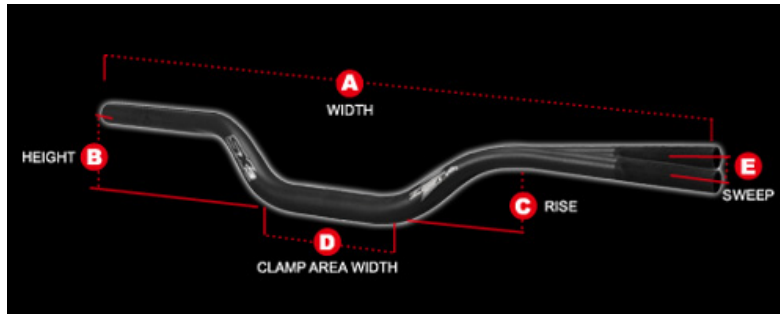

ZETA SX-3 HANDLEBAR

2016.10 updated

Model	Part number	Handlebar dimensions					Color			Approximate bend
		A	B	C	D	E	Black	Blue	Red	
MX-111	ZE06-111#	806	83	49	215	53	1	2	3	CR/CRF-Low, KXF-Low
MX-123	ZE06-123#	806	98	64	215	53	1	2	3	CR125R/250R'04-07, CRF250R'04-17, CRF450R'04-17, CRF450RX'17, KX125/250/250F/450F'06-17, KLX450R'08-09
MX-214	ZE06-214#	803	95	57	213	54	1	2	3	KX125/250'03-05, RM125/250'02-05, RMZ250'04-06, KX250F'04-05
MX-313	ZE06-313#	805	80	52	205	60	1	2	3	RM125/250'06-, RMZ250'07-17, RMZ450'05-17, DRZ400SM, 125/150SX'08-12, 250SX'08-12, 250/350/450SX-F'08-12, 250XC-F'11-12, 350XC-F'12
MX-414	ZE06-414#	803	84	55	209	49	1	2	3	YZ125/250'06-17, YZ250F'06-17, YZ450F'06-17, YZ125X'17, YZ250X'16-17, YZ250FX'15-17, YZ450FX'16-17
MX-542	ZE06-542#	811	79	42	195	50	1			KTM SX/SX-F'16-
MX-543	ZE06-543#	805	88	61	205	40	1			KTM EXC/EXC-F'16-
Super-Low	ZE06-602#	805	65	29	200	48	1			
ED-Low	ZE06-631#	805	73	53	205	72	1			XR250/Baja/Motard
ED-Medium	ZE06-635#	815	88	68	205	72	1			
ED-High	ZE06-638#	825	103	83	215	72	1			
Motard-High	ZE06-658#	825	107	79	215	64	1			
Super Moto-Low	ZE06-661#	800	80	45	200	62	1			
Super Moto-Medium	ZE06-665#	800	95	60	200	62	1			
FMX	ZE06-671#	802	108	70	220	54	1			EIGO SATO MODEL
FMX-TAKA	ZE06-674#	777	123	70	228	56	1			TAKA HIGASHINO MODEL
Trial Competition	ZE06-754#	797	99	62	178	45	1			FUMITAKA NOZAKI MODEL
Mini Racer-Low	ZE06-922#	740	95	62	190	55	1			RM85, KX85
Mini Racer-Medium	ZE06-931#	750	110	77	195	55	1			CR85, CRF150R, YZ85
Mini Racer-HIGH	ZE06-942#	760	125	92	205	55	1			