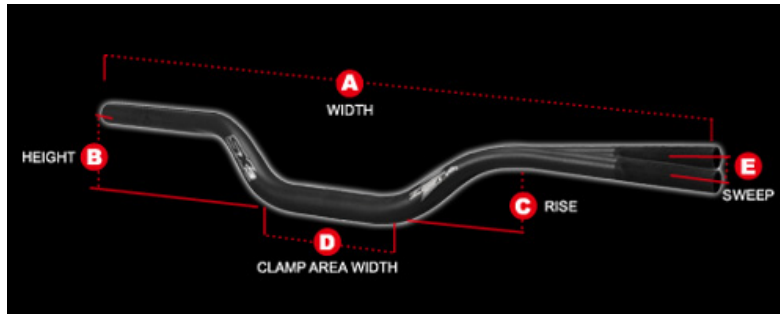

## ZETA SX-3 HANDLEBAR

2016.10 updated

Model	Part number	Handlebar dimensions					Color			Approximate bend
		A	B	C	D	E	Black	Blue	Red	
MX-111	ZE06-111#	806	83	49	215	53	1	2	3	CR/CRF-Low, KXF-Low
MX-123	ZE06-123#	806	98	64	215	53	1	2	3	CR125R/250R'04-07, CRF250R'04-17, CRF450R'04-17, CRF450RX'17, KX125/250/250F/450F'06-17, KLX450R'08-09
MX-214	ZE06-214#	803	95	57	213	54	1	2	3	KX125/250'03-05, RM125/250'02-05, RMZ250'04-06, KX250F'04-05
MX-313	ZE06-313#	805	80	52	205	60	1	2	3	RM125/250'06-, RMZ250'07-17, RMZ450'05-17, DRZ400SM, 125/150SX'08-12, 250SX'08-12, 250/350/450SX-F'08-12, 250XC-F'11-12, 350XC-F'12
MX-414	ZE06-414#	803	84	55	209	49	1	2	3	YZ125/250'06-17, YZ250F'06-17, YZ450F'06-17, YZ125X'17, YZ250X'16-17, YZ250FX'15-17, YZ450FX'16-17
MX-542	ZE06-542#	811	79	42	195	50	1			KTM SX/SX-F'16-
MX-543	ZE06-543#	805	88	61	205	40	1			KTM EXC/EXC-F'16-
Super-Low	ZE06-602#	805	65	29	200	48	1			
ED-Low	ZE06-631#	805	73	53	205	72	1			XR250/Baja/Motard
ED-Medium	ZE06-635#	815	88	68	205	72	1			
ED-High	ZE06-638#	825	103	83	215	72	1			
Motard-High	ZE06-658#	825	107	79	215	64	1			
Super Moto-Low	ZE06-661#	800	80	45	200	62	1			
Super Moto-Medium	ZE06-665#	800	95	60	200	62	1			
FMX	ZE06-671#	802	108	70	220	54	1			EIGO SATO MODEL
FMX-TAKA	ZE06-674#	777	123	70	228	56	1			TAKA HIGASHINO MODEL
Trial Competition	ZE06-754#	797	99	62	178	45	1			FUMITAKA NOZAKI MODEL
Mini Racer-Low	ZE06-922#	740	95	62	190	55	1			RM85, KX85
Mini Racer-Medium	ZE06-931#	750	110	77	195	55	1			CR85, CRF150R, YZ85
Mini Racer-HIGH	ZE06-942#	760	125	92	205	55	1			