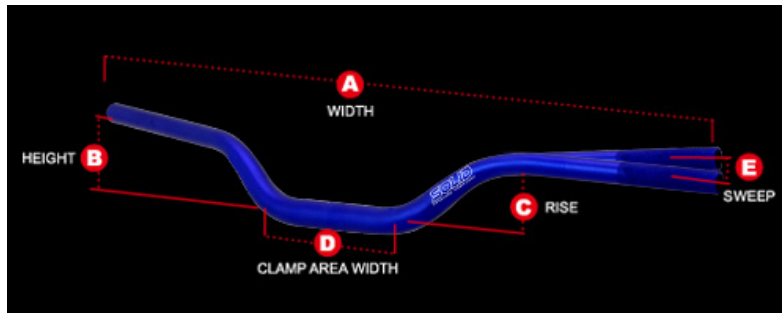

ZETA SOLID HANDLEBAR

2015.11.10 updated

Model	Parts number	Handlebar dimensions					Color		
		A	B	C	D	E	Blue	Red	Titanium
MX/ED-Low	ZE04-111#	806	83	49	215	53	2	3	8
MX/ED-Medium	ZE04-123#	806	98	64	215	53	2	3	8
Motard/Sport-Low	ZE04-661#	800	80	45	200	62	-	3	8
Motard/Sport-Medium	ZE04-665#	800	95	60	200	62	2	3	8